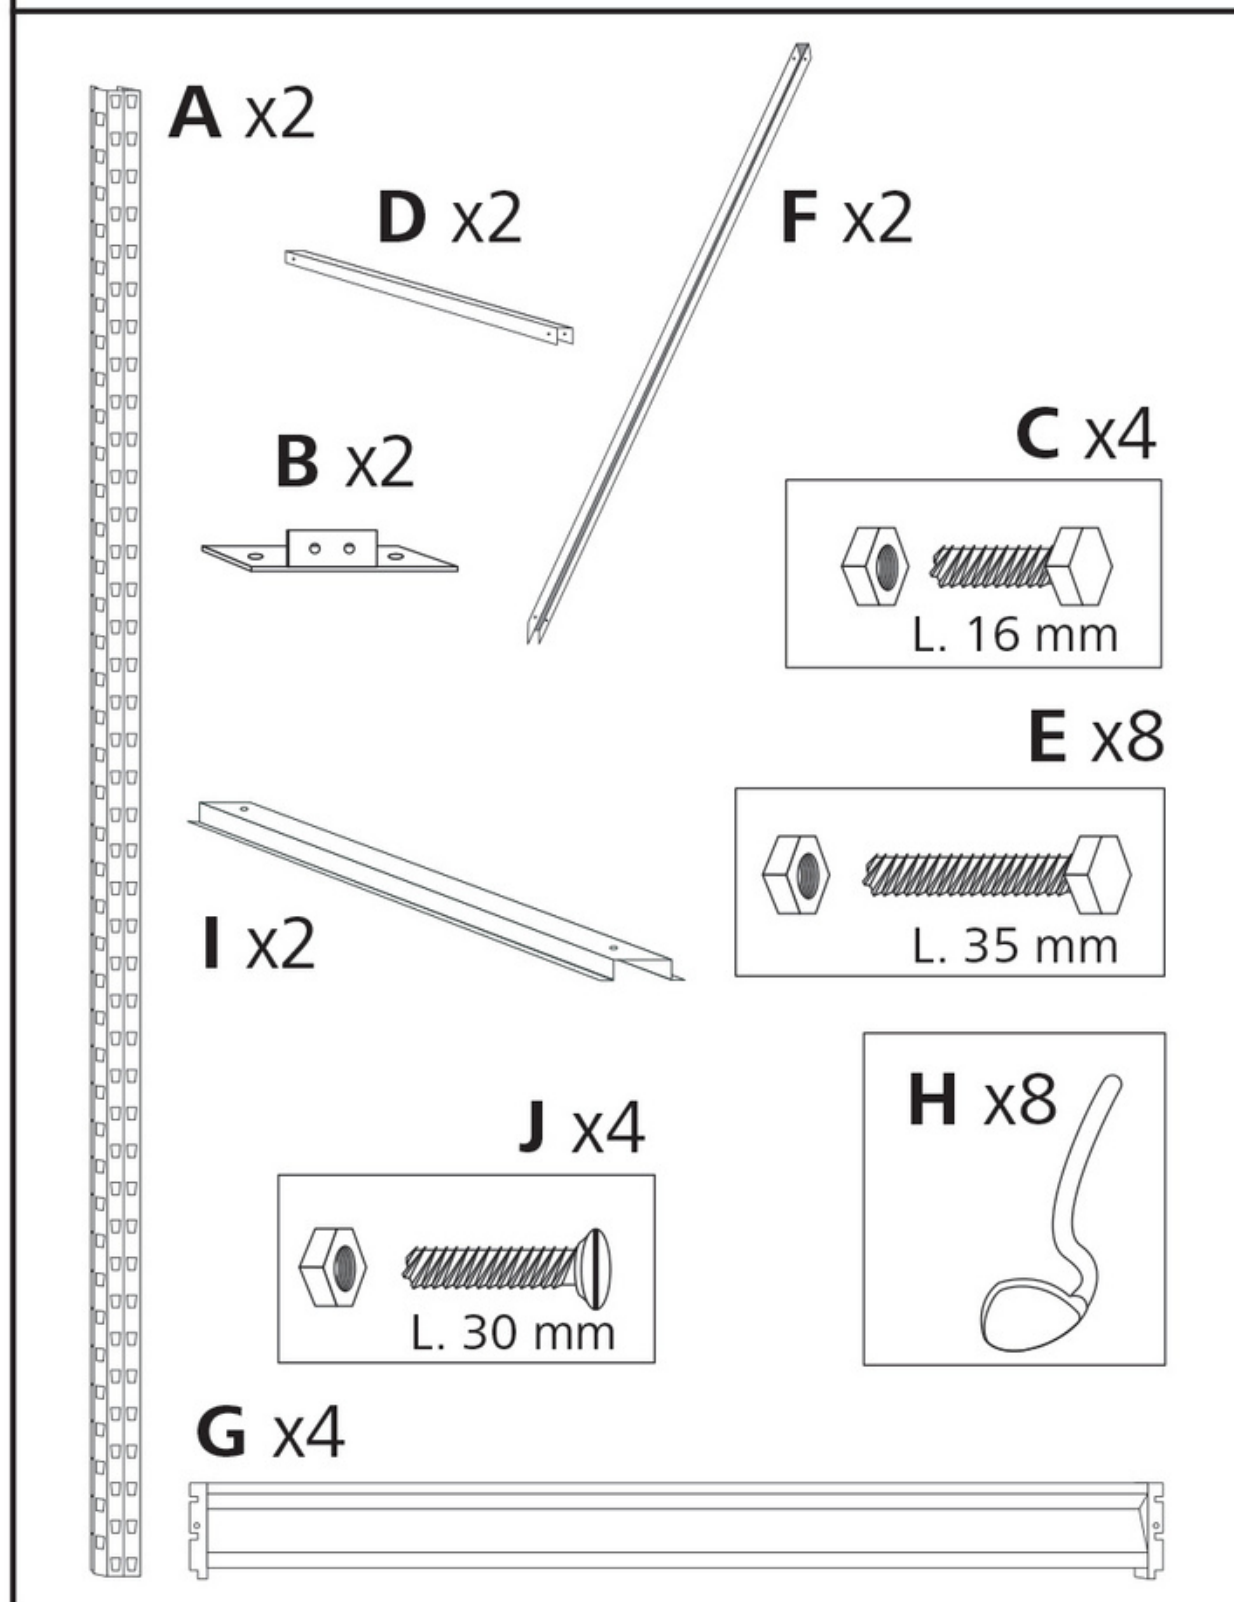

RACKS ECO Z60 | D

L. mm	I		
1500	1	2
1750	1	2
2000	1	2
2250	2	3

RACKS ECO Z60 | S

4

5

7

L. mm	I
1500	1.....2
1750	1.....2
2000	1.....2
2250	2.....3