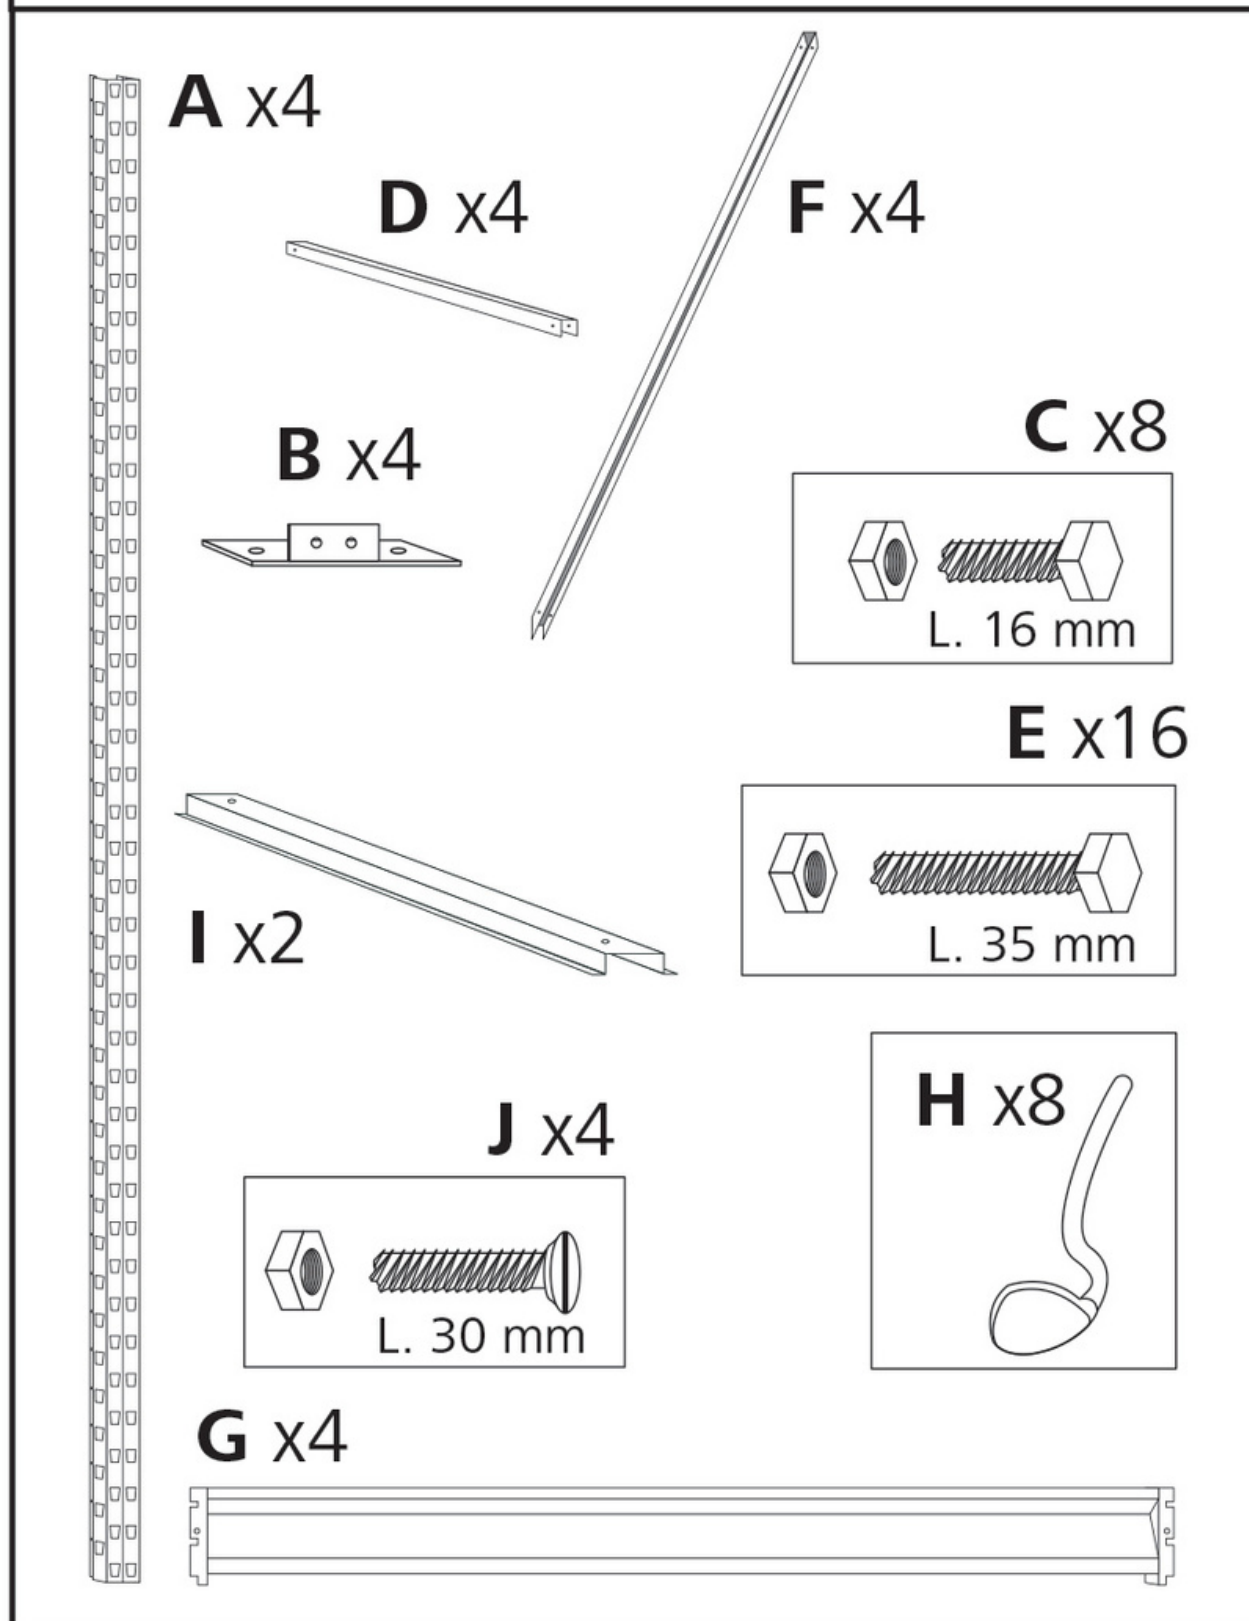

RACKS ECO Z60 | D

L. mm	I		
1500	1	2
1750	1	2
2000	1	2
2250	2	3

RACKS ECO Z60 | S

4

5

7

L. mm	I
1500	1.....2
1750	1.....2
2000	1.....2
2250	2.....3