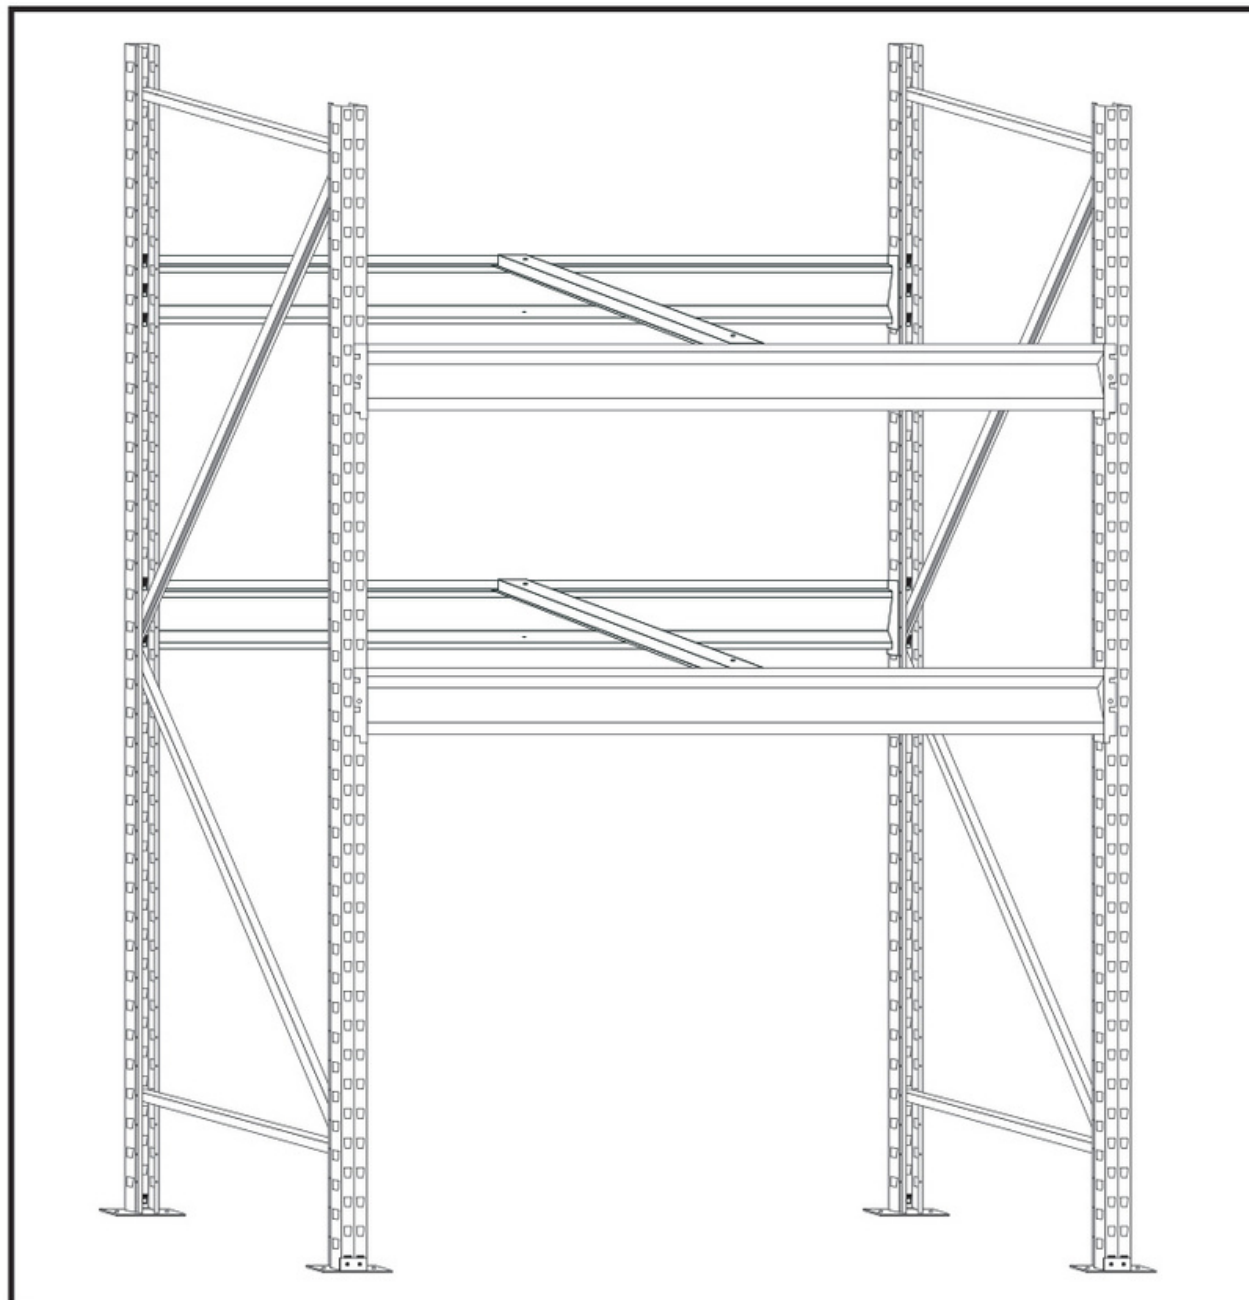

RACKS ECO Z60 | D

L. mm	I		
1500	1	2
1750	1	2
2000	1	2
2250	2	3

RACKS ECO Z60 | S

4

5

7

L. mm	I
1500	1.....2
1750	1.....2
2000	1.....2
2250	2.....3