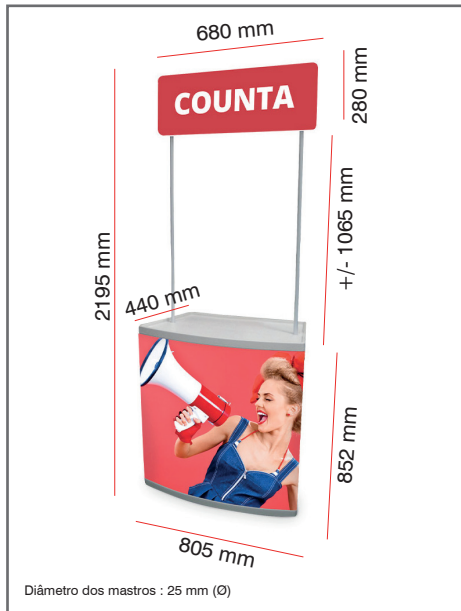

## Características

- Balcão de PVC leve
- Painel de topo, mastros e prateleira
- Saco de transporte incluída
- Adequado para uso interno

## Media recomendada

- Vinil adesivo contracolado na saia e painel de topo
- Dimensões visíveis: saia: 1823 (w) x 785 (h), painel de topo: 680 (W) x 280 (a)
- A impressão direta na saia não é recomendada

## Informações da estrutura

Referência	Designação	Dimensões do produto (mm) l x a x p	Peso	Dimensões da embalagem (mm) l x a x p	Peso da embalagem
PC607	Balcão Counta	805 x 2195 x 440	7,2 kg	825 x 890 x 105	9,3 kg